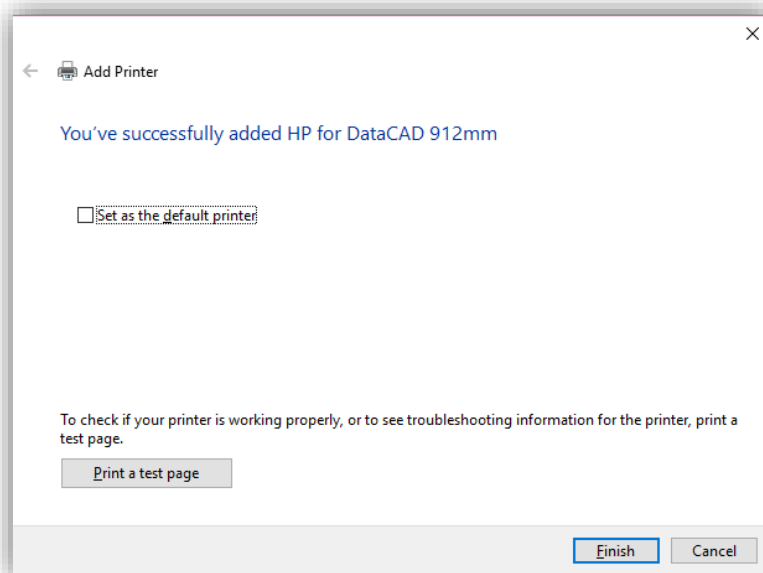

לחצו **Next**.

תנו שם למדפסת (אפשר להשאיר את השם שהתכנה מציעה)

לחצו **Next**.

Do not share this printer **סמנו את השורה**

לחצו **Next**.

Set as the default printer **בטלו את הסימון בשורה**

לחצו **Finish**.

כדי להגדיר מידות דף מיוחדות, לחצו על סמל המדפסת שהותקנה עם המקש הימני של העכבר ובחרו באפשרות **Printing Preferences**