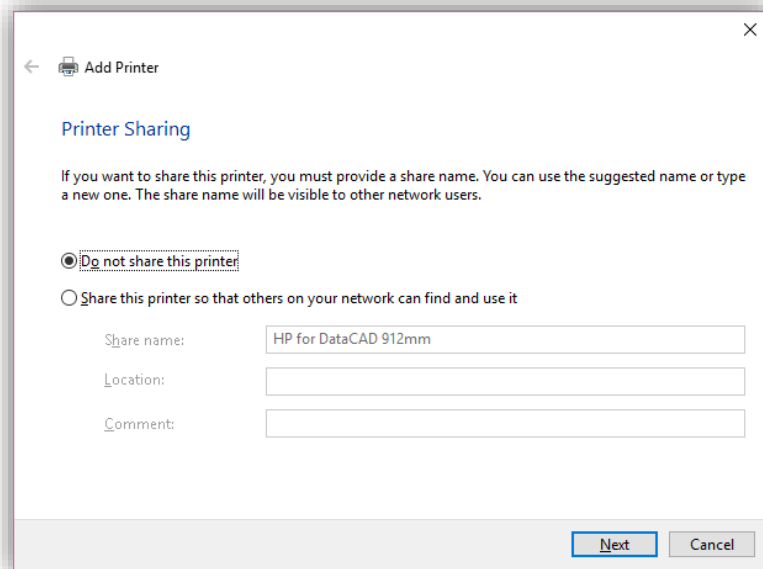

לחצו **Next**.

תנו שם למדפסת (אפשר להשאיר את השם שהתכנה מציעה)

לחצו **Next**.

Do not share this printer **סמנו את השורה**

לחצו **Next**.

Set as the default printer **בטלו את הסימון בשורה**

לחצו **Finish**.

כדי להגדיר מידות דף מיוחדות, לחצו על סמל המדפסת שהותקנה עם המקש הימני של העכבר ובחרו באפשרות **Printing Preferences**