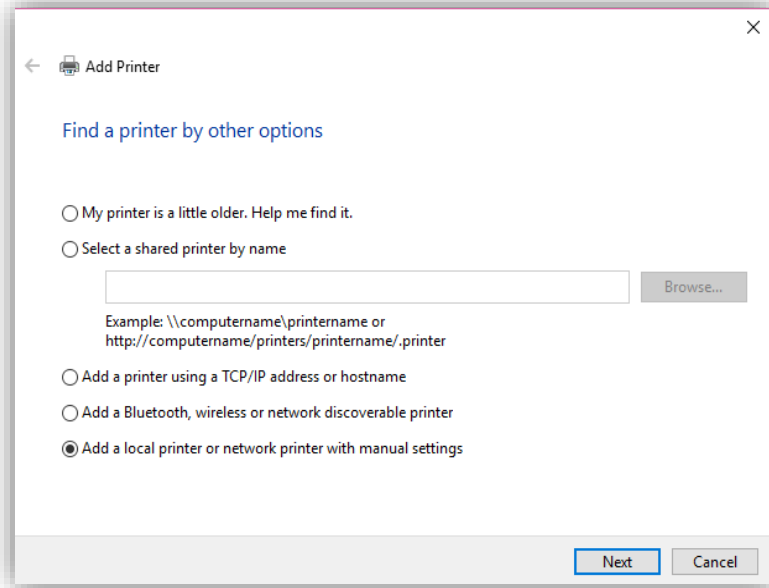

היכנסו למסך מדפסות: דרך אייקון החיפוש  בסרגל התחתון והקלדת **Devices and Printers** בשורת החיפוש.

לחצו על **Add a printer**

ואחר כך על **The printer that I want isn't listed**

סמנו את השורה: **Add a local printer or network printer with manual settings**