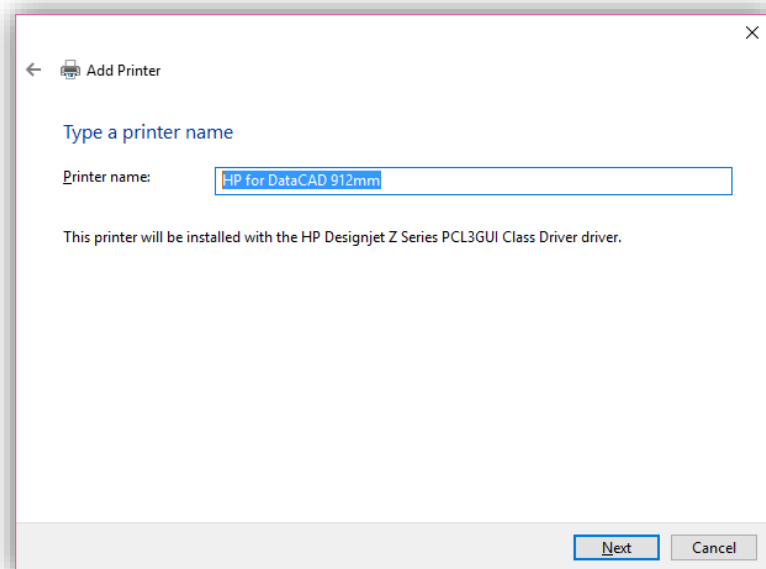

לחצו **Next**.

בשורה: **Use an existing port: (Print to File)** בחרו את האפשרות: **File: (Print to File)**

לחצו **Next**.

בחרו ברשימת היצרנים בצד שמאל של המסך את **HP**
וברשימת המדפסות את **HP Designjet Universal Print Driver HPGL2(v1.0.0)**

לחצו **Next**.

תנו שם למדפסת (אפשר להשאיר את השם שהתכנה מציעה)

לחצו **Next**.

Do not share this printer **סמנו את השורה**

לחצו **Next**.

Set as the default printer **בטלו את הסימון בשורה**

לחצו **Finish**.

כדי להגדיר מידות דף מיוחדות, לחצו על סמל המדפסת שהותקנה עם המקש הימני של העכבר ובחרו באפשרות **Printing Preferences**