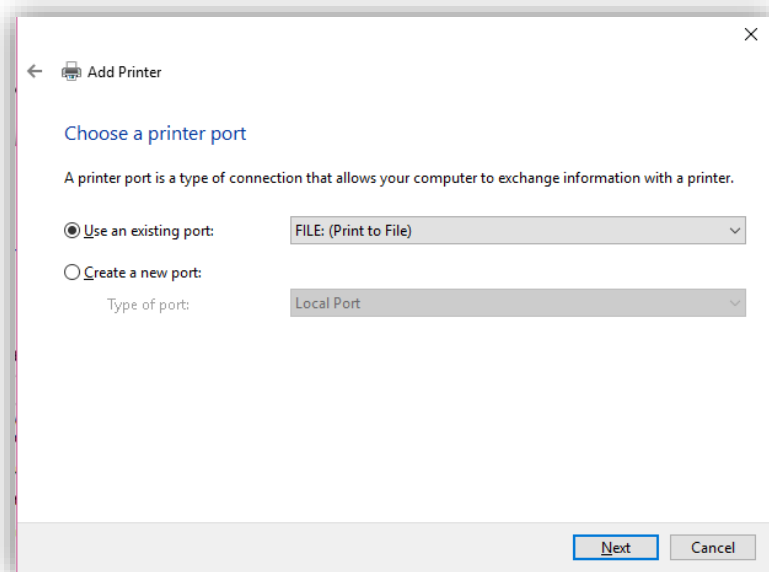

לחצו **Next**.

בשורה: **Use an existing port: (Print to File)** בחרו את האפשרות: **File: (Print to File)**