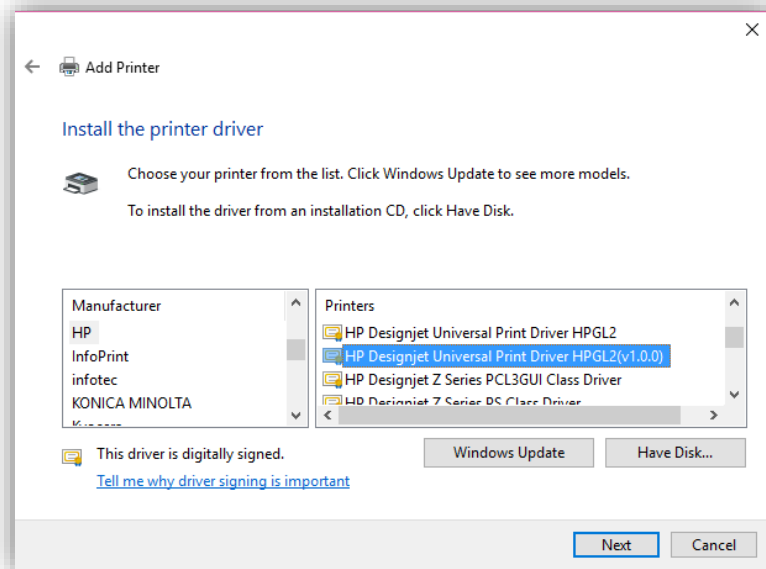

היכנסו למסך מדפסות: דרך אייקון החיפוש  בסרגל התחתון והקלדת **Devices and Printers** בשורת החיפוש.

לחצו על **Add a printer**

ואחר כך על **The printer that I want isn't listed**

סמנו את השורה: **Add a local printer or network printer with manual settings**

לחצו **Next**.

בשורה: **Use an existing port: (Print to File)** בחרו את האפשרות: **File: (Print to File)**

לחצו **Next**.

בחרו ברשימת היצרנים בצד שמאל של המסך את **HP**
וברשימת המדפסות את **HP Designjet Universal Print Driver HPGL2(v1.0.0)**

לחצו **Next**.

תנו שם למדפסת (אפשר להשאיר את השם שהתכנה מציעה)

לחצו **Next**.

Do not share this printer **סמנו את השורה**

לחצו **Next**.

Set as the default printer **בטלו את הסימון בשורה**

לחצו **Finish**.

כדי להגדיר מידות דף מיוחדות, לחצו על סמל המדפסת שהותקנה עם המקש הימני של העכבר ובחרו באפשרות **Printing Preferences**